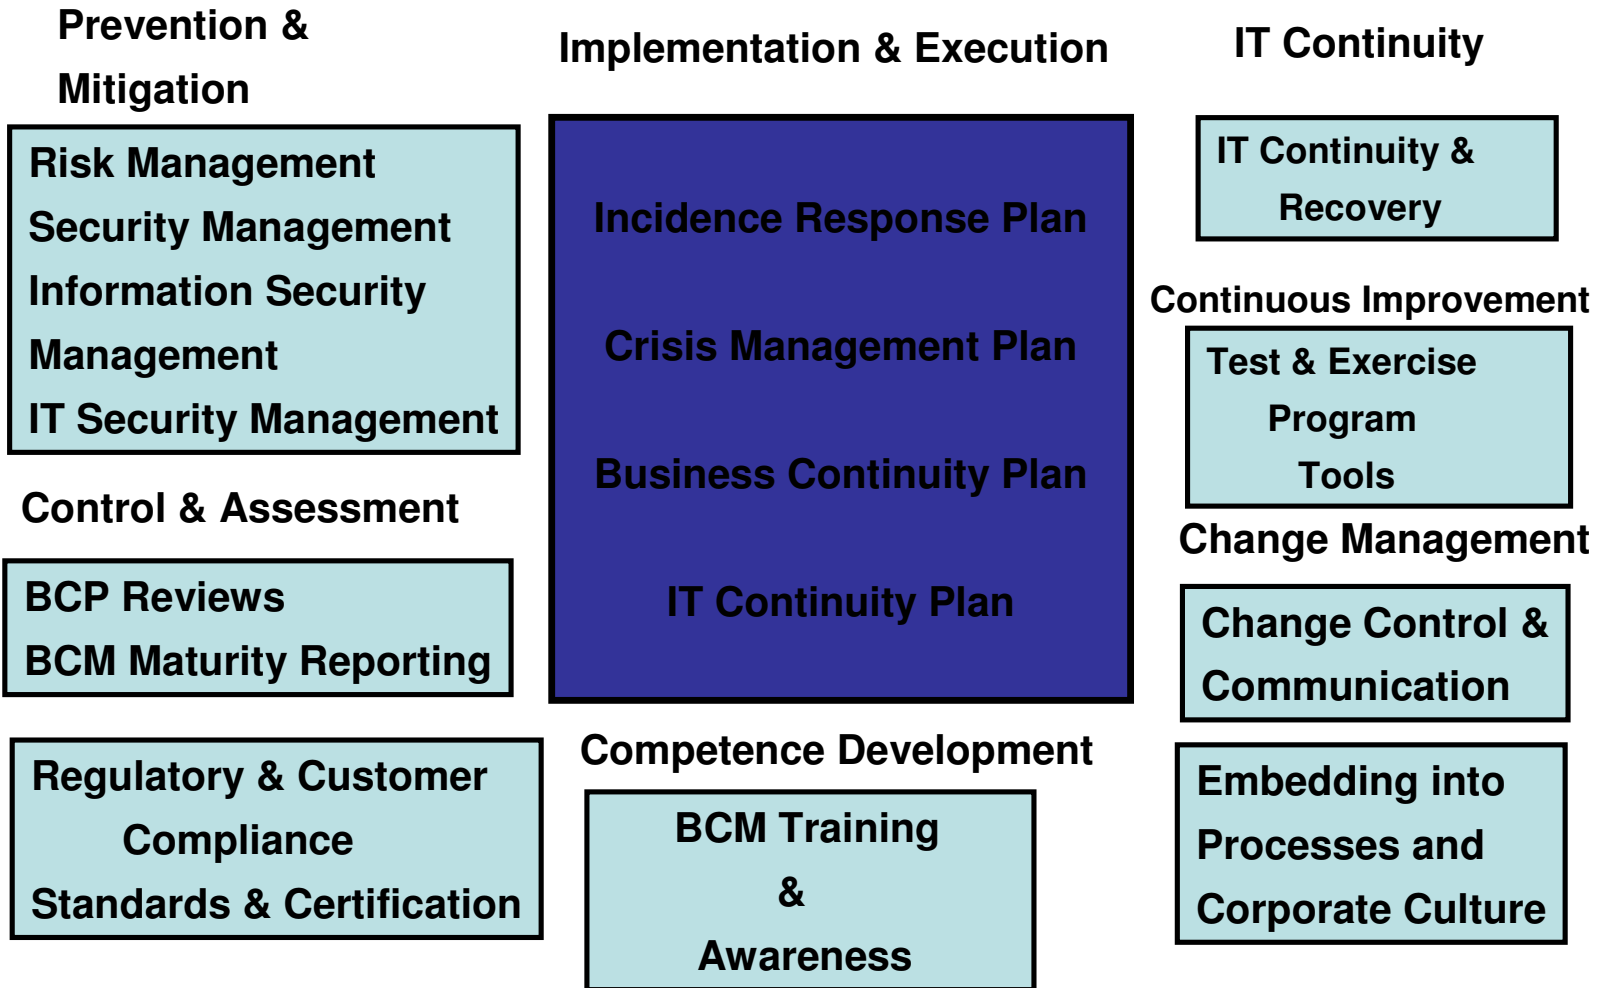

# Certificazione dei Business Continuity Planner: specialisti e professionisti della Business Continuity e del Disaster Recovery Planning

Certification Day

Luiss Roma, 20 novembre 2009

# Business Continuity Management Program

## A chi si rivolge: Business Continuity Planner

- Business Continuity Planner
- Business Continuity Manager
- ICT Disaster Recovery Manager
- ICT Disaster Recovery Specialist

...attivi nella definizione, progettazione e gestione dei sistemi di Business Continuity Management e Disaster Recovery Planning

...l'intero processo è supervisionato da DRI USA. Gestione dei corsi e degli esami a cura dell'Affiliate locale